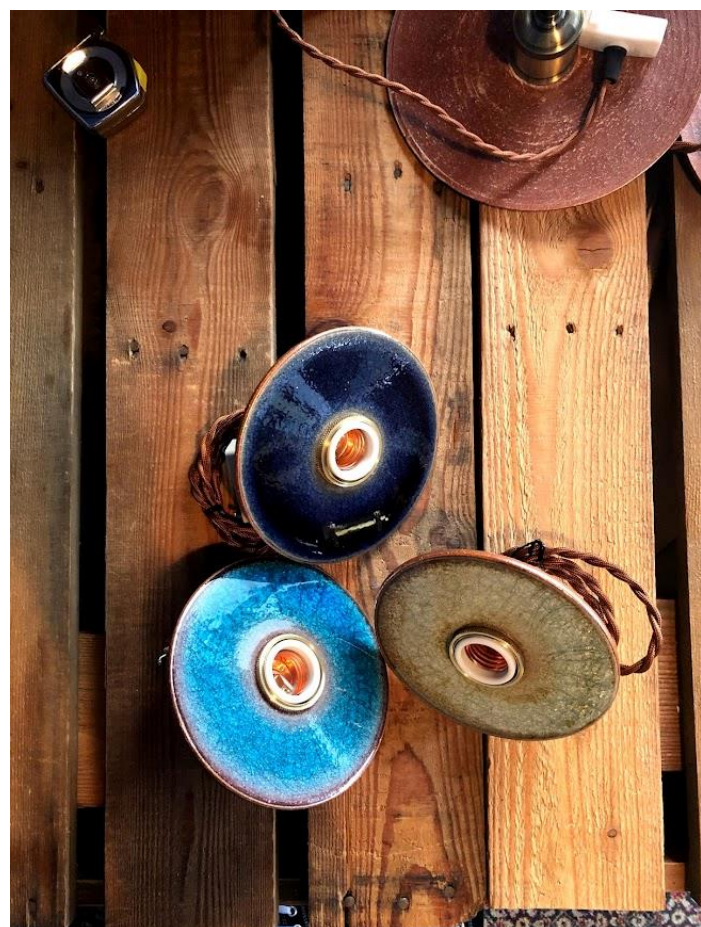

Small

htl-8

ϕ 14.5 x H0.5cm 陶器
E17型

color: Clear, Blue

シェードのみ ¥3,500
ソケット別売