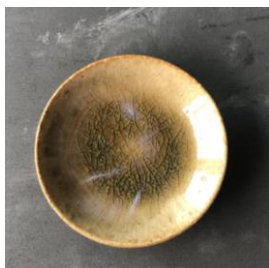

TSUMAMU (豆皿)

skb-3

φ9.5 x H2cm 陶器

¥1,500

#37