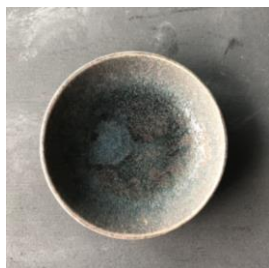

TSUMAMU (豆皿)

skb-3

φ9.5 x H2cm 陶器

¥1,500

#34