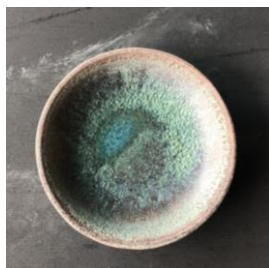

TSUMAMU (豆皿)

skb-3

φ9.5 x H2cm 陶器

¥1,500

#42