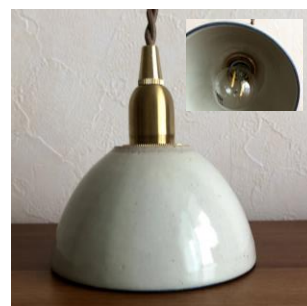

htl-1

φ17.5 x H10cm 陶器
E26型

シェードのみ ¥3,500
ソケット別売

BOWLS M

htl-2

φ15.5 x H10cm 陶器
E26型

シェードのみ ¥2,800
ソケット別売

BOWLS S

htl-3

φ11 x H6.5cm 陶器
E17型

シェードのみ ¥1,800
ソケット別売

Black

White

Brown

White w/ carving

Light Yellow

Aqua Blue

Pink

White w/ Blue Trim

Streamer

htl-4

φ23 x H6.5cm 陶器
E26型

Color: Blue, Light Blue

シェードのみ ¥5,200
ソケット別売