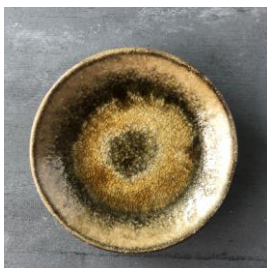

TSUMAMU (豆皿)

skb-3

φ9.5 x H2cm 陶器

¥1,500

#23