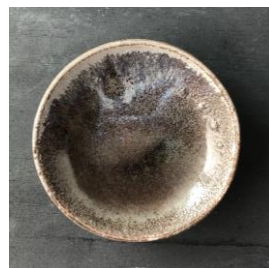

TSUMAMU (豆皿)

skb-3

φ9.5 x H2cm 陶器

¥1,500

#44